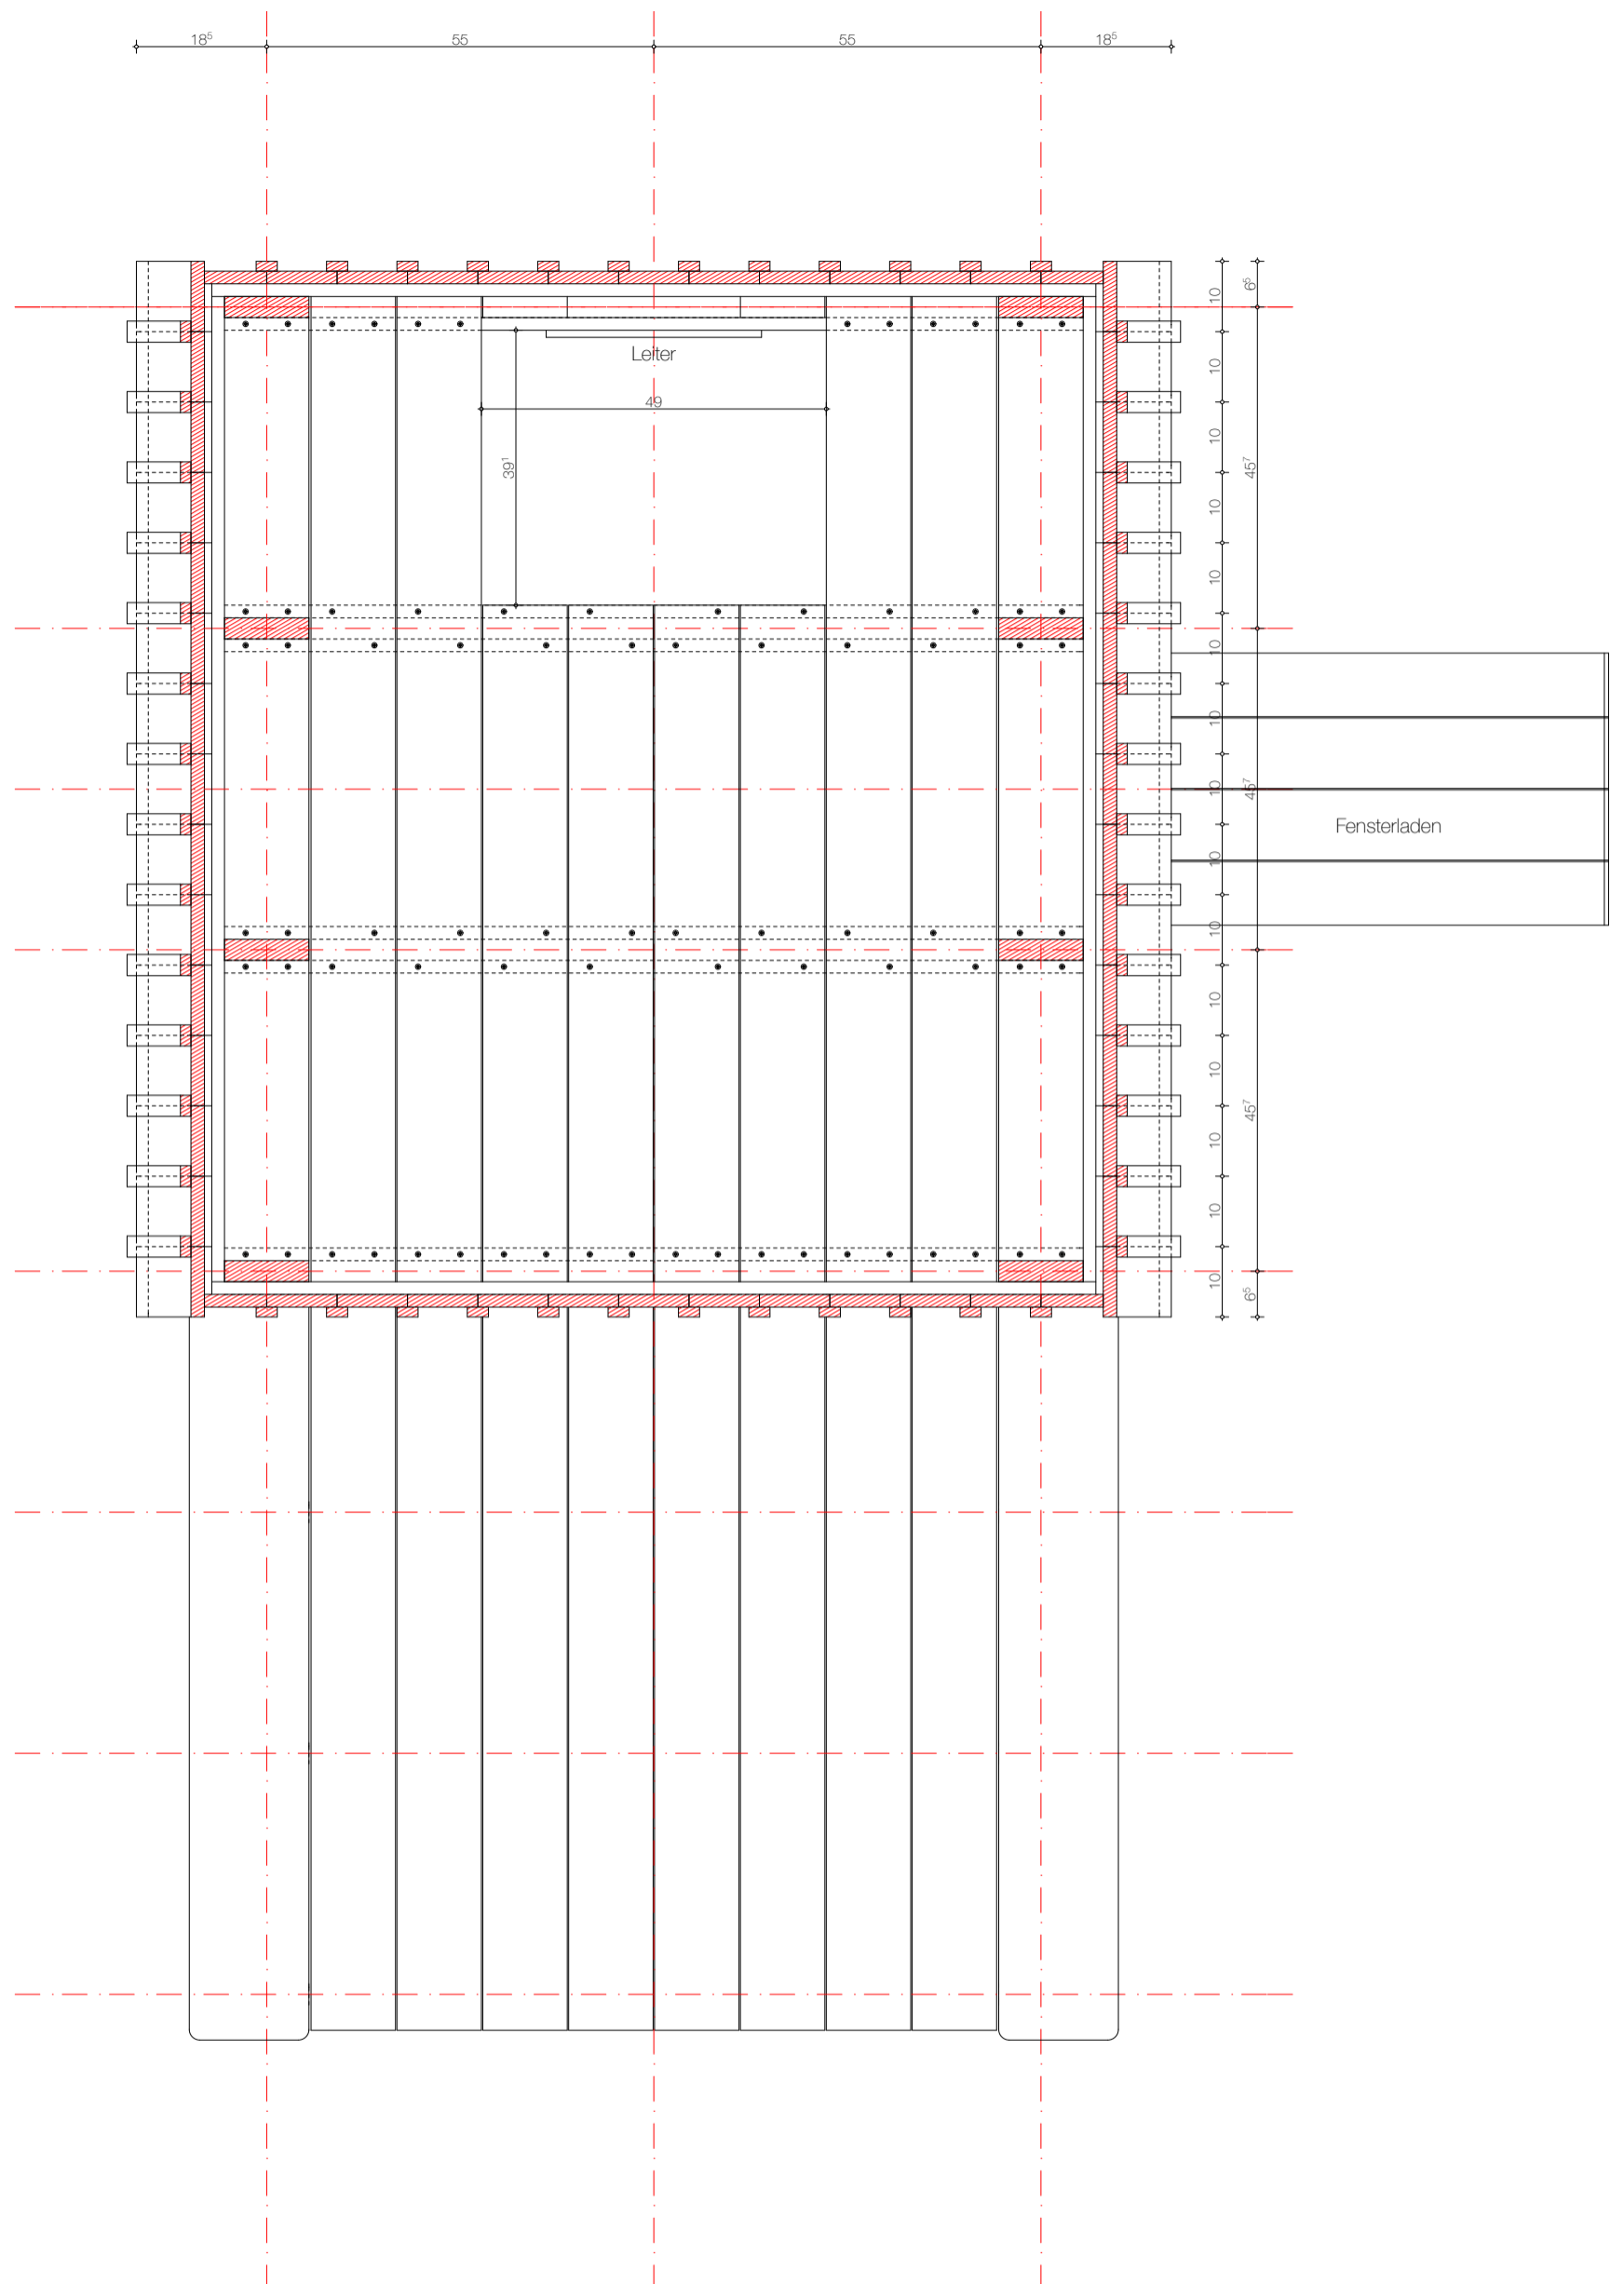

**CAMA
M**

1501_M.Y1 Spielhaus

© Alle Rechte liegen bei **CAMA M** Marc Hensel, Berlin.
Jegliche Verwendung, Vervielfältigung, Veröffentlichung in jeglichem Medium,
im ganzen oder in Teilen, bedarf der schriftlichen Zustimmung.

All Rights © **CAMA M** Marc Hensel, Berlin.
Any usage, duplication or subsequent treatment in every medium as a whole
or in parts needs the written approval.

Marc Hensel, Dipl.-Ing.Architekt, Leibnizstraße 33, 10625 Berlin
M +49 (0)151 588 3629, hensel@camaberlin.de, www.camaberlin.de

Blatt 4
Grundriss
M 1:10
DIN A3
Stand 30.05.2015