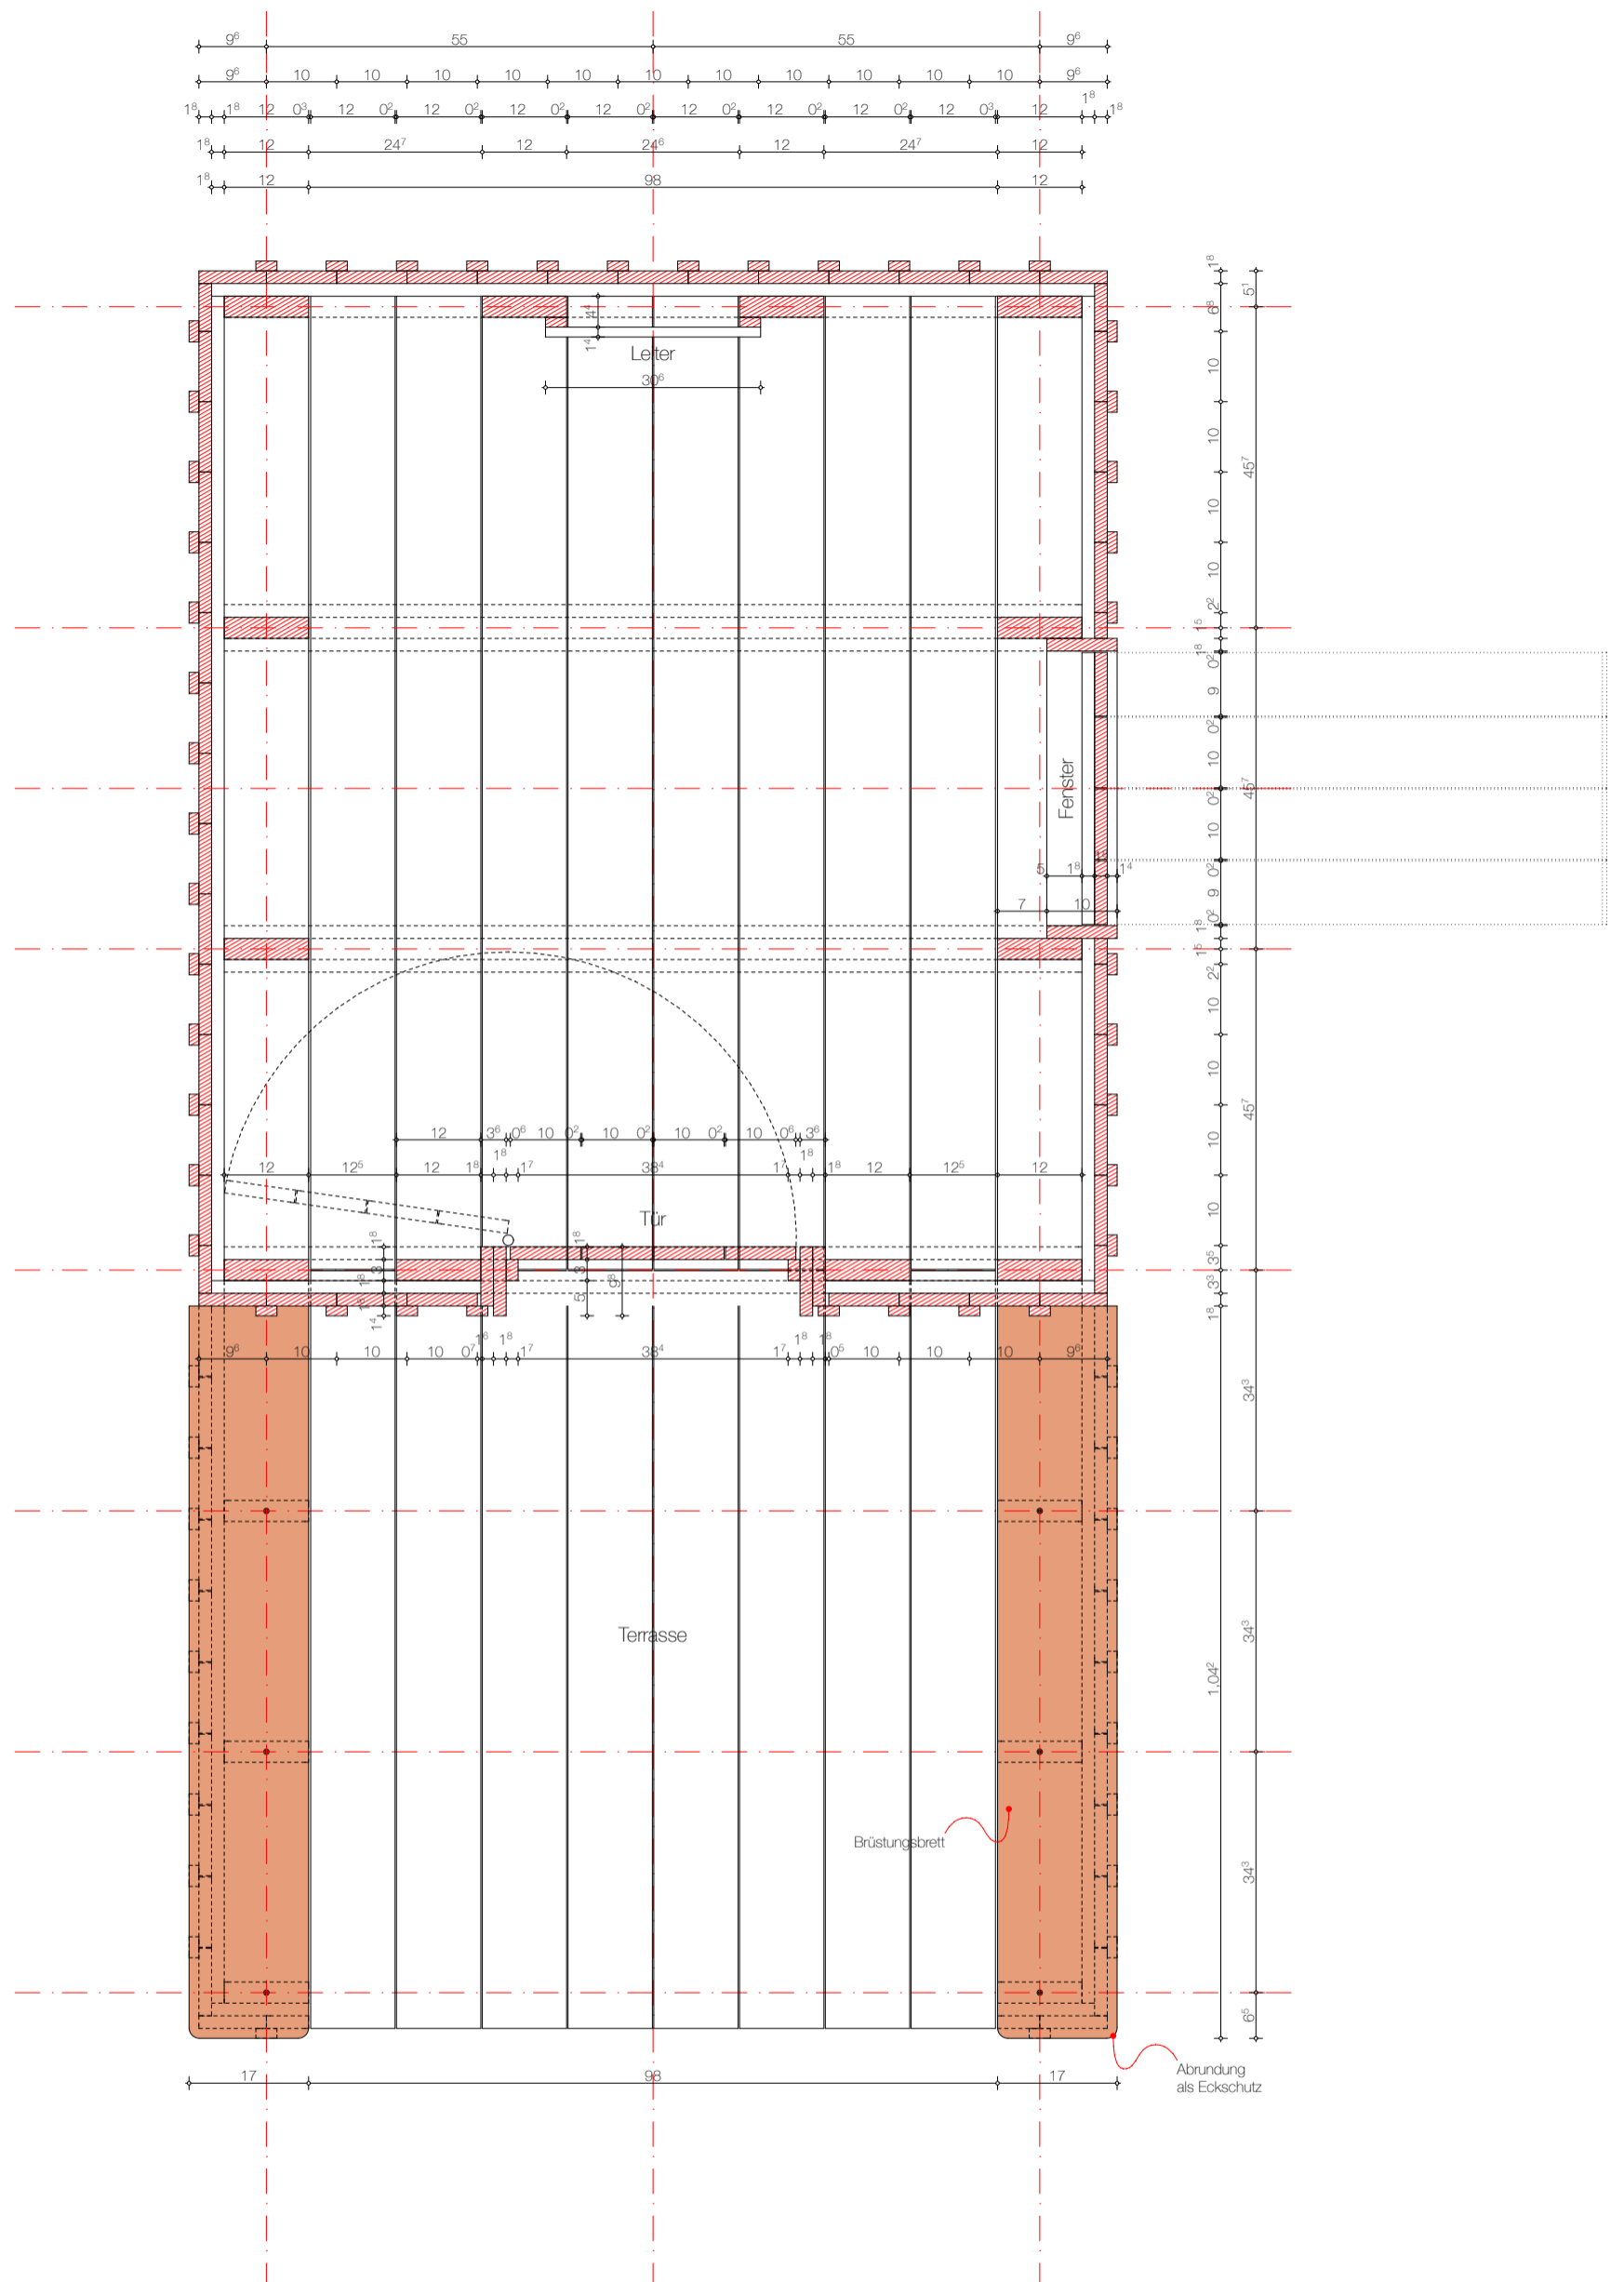

**CAMA
M**

1501_M.Y1 Spielhaus

© Alle Rechte liegen bei CAMA M Marc Hensel, Berlin.
Jegliche Verwendung, Vervielfältigung, Veröffentlichung in jeglichem Medium,
im ganzen oder in Teilen, bedarf der schriftlichen Zustimmung.

All Rights © CAMA M Marc Hensel, Berlin.
Any usage, duplication or subsequent treatment in every medium as a whole
or in parts needs the written approval.

Marc Hensel, Dipl.-Ing.Architekt, Leibnizstraße 33, 10625 Berlin
M +49 (0)151 588 3629, hensel@camaberlin.de, www.camaberlin.de

Blatt 3
Grundriss
M 1:10
DIN A3
Stand 30.05.2015