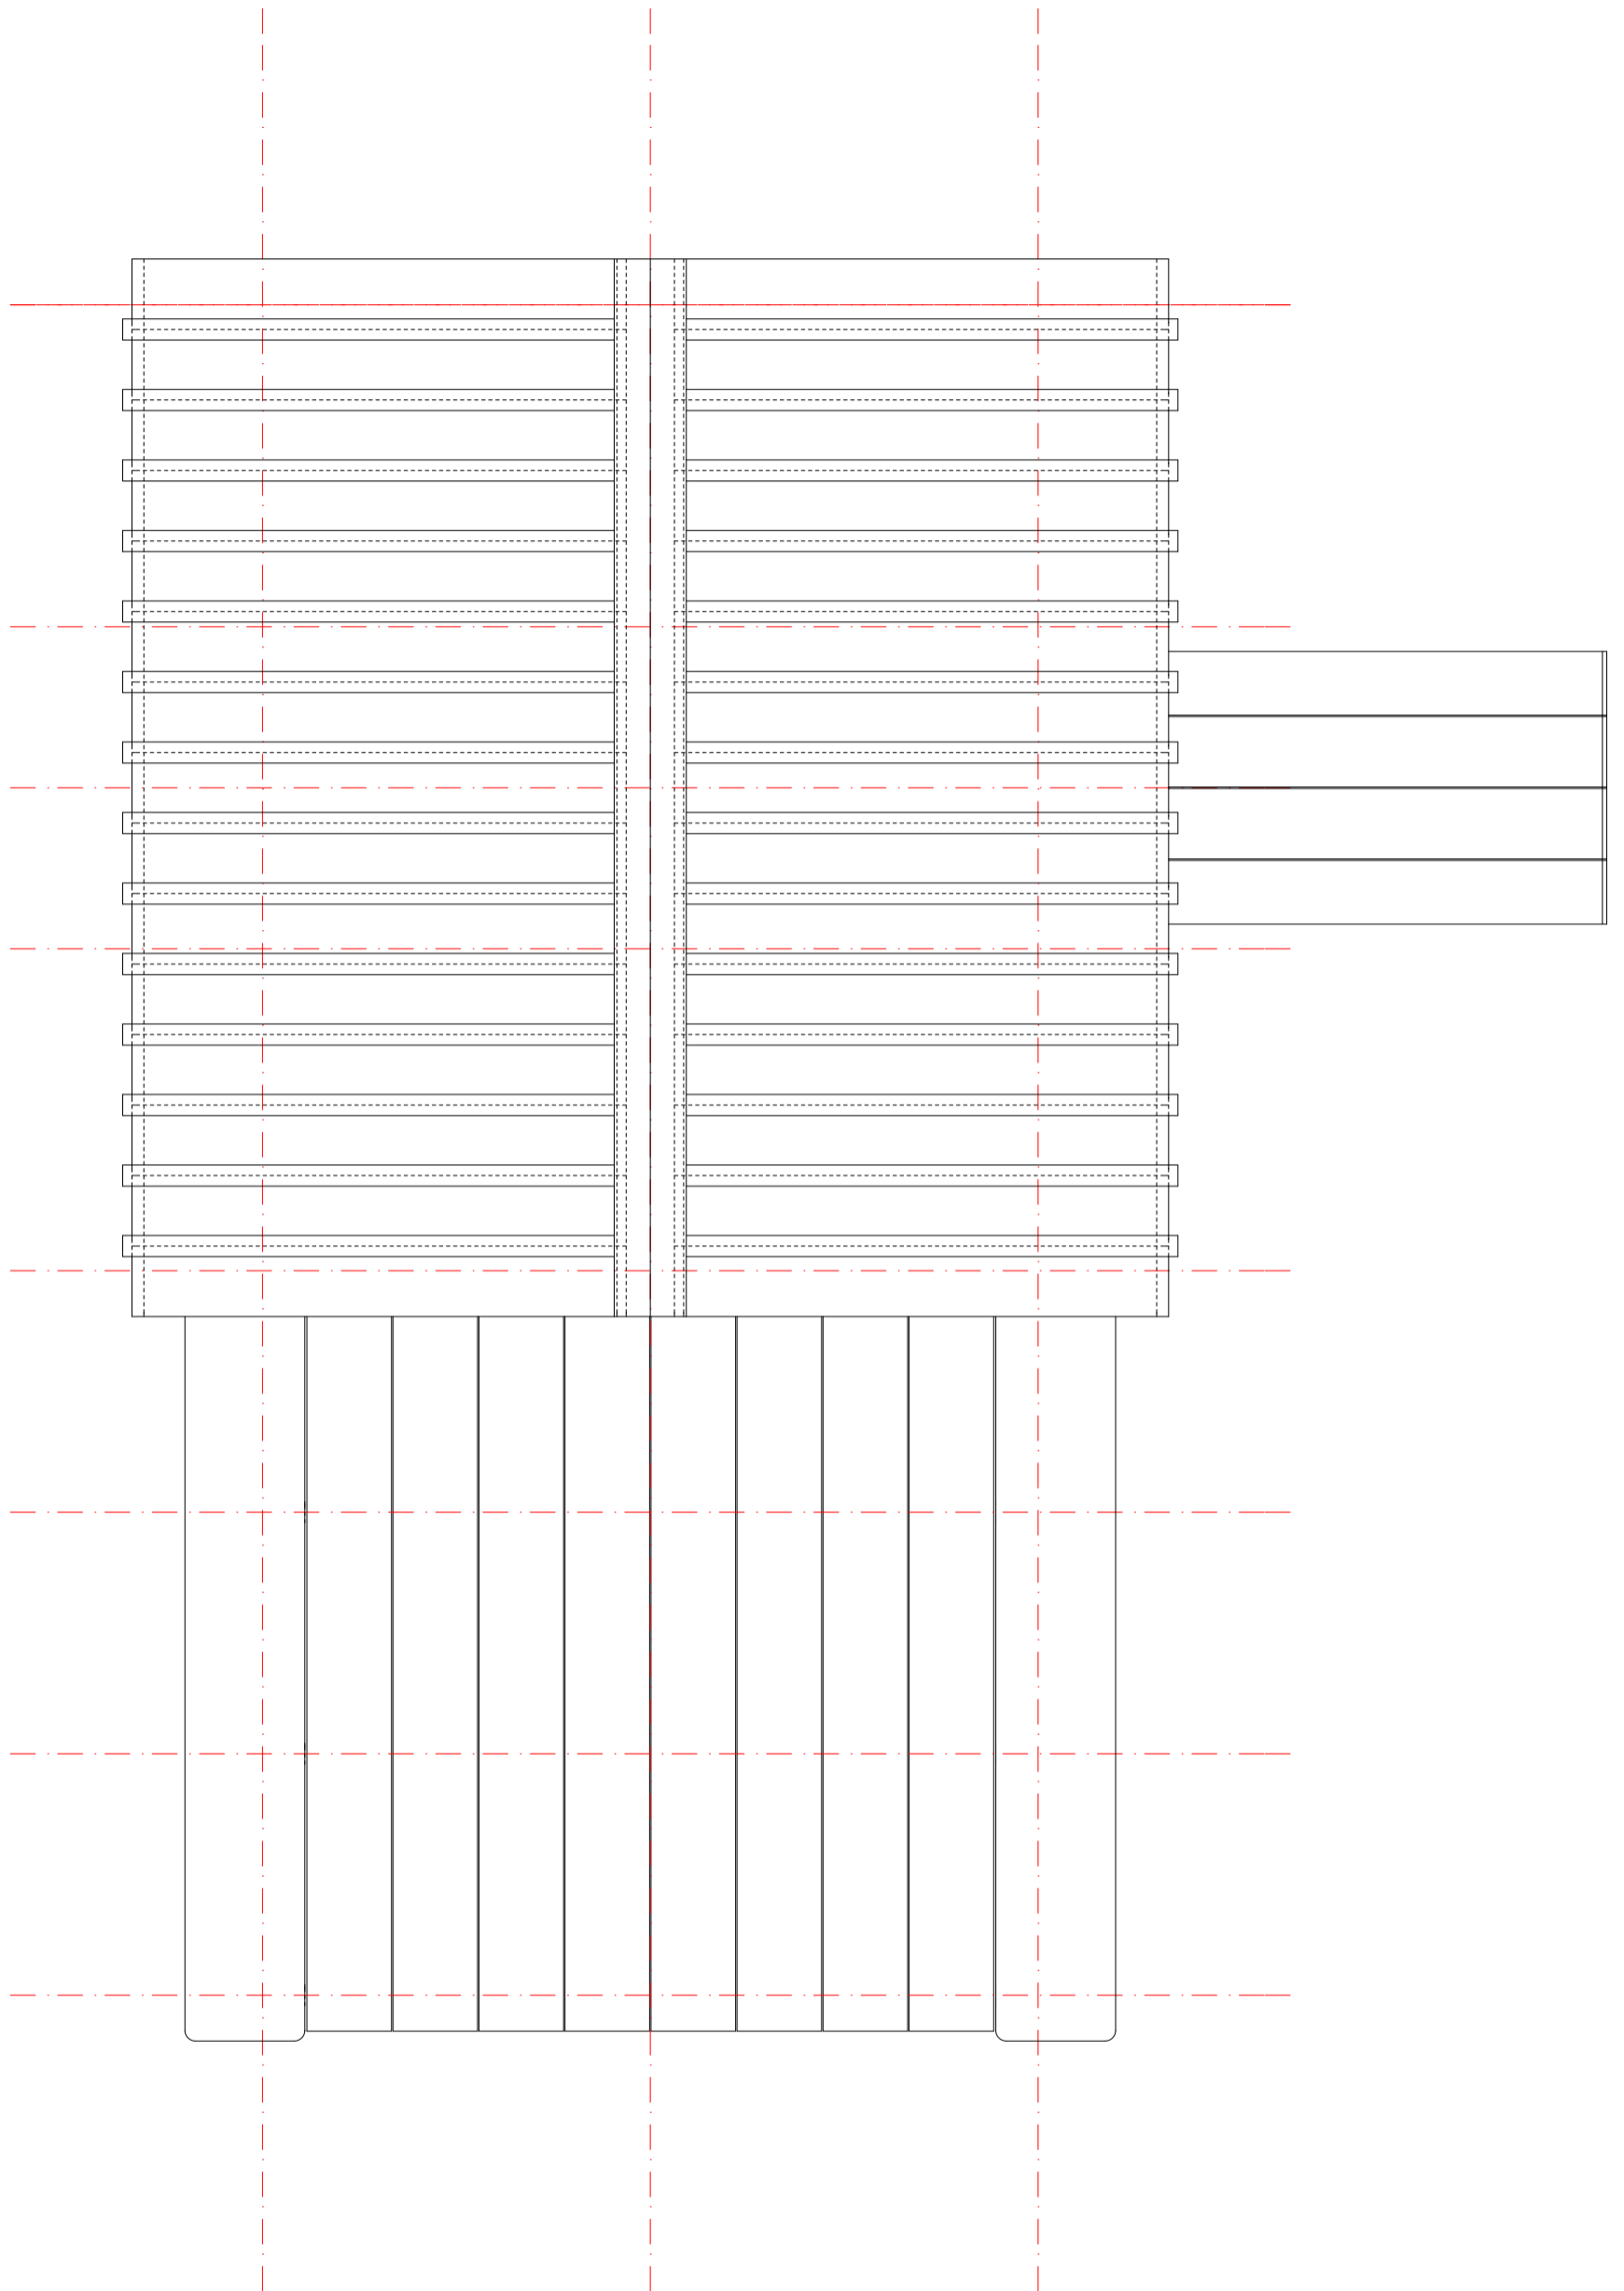

**CAMA
M**

1501_M.Y1 Spielhaus

© Alle Rechte liegen bei **CAMA M** Marc Hensel, Berlin.
Jegliche Verwendung, Vervielfältigung, Veröffentlichung in jeglichem Medium,
im ganzen oder in Teilen, bedarf der schriftlichen Zustimmung.

All Rights © **CAMA M** Marc Hensel, Berlin.
Any usage, duplication or subsequent treatment in every medium as a whole
or in parts needs the written approval.

Marc Hensel, Dipl.-Ing.Architekt, Leibnizstraße 33, 10625 Berlin
M +49 (0)151 588 3629, hensel@camaberlin.de, www.camaberlin.de

Blatt 6
Grundriss
M 1:10
DIN A3
Stand 30.05.2015