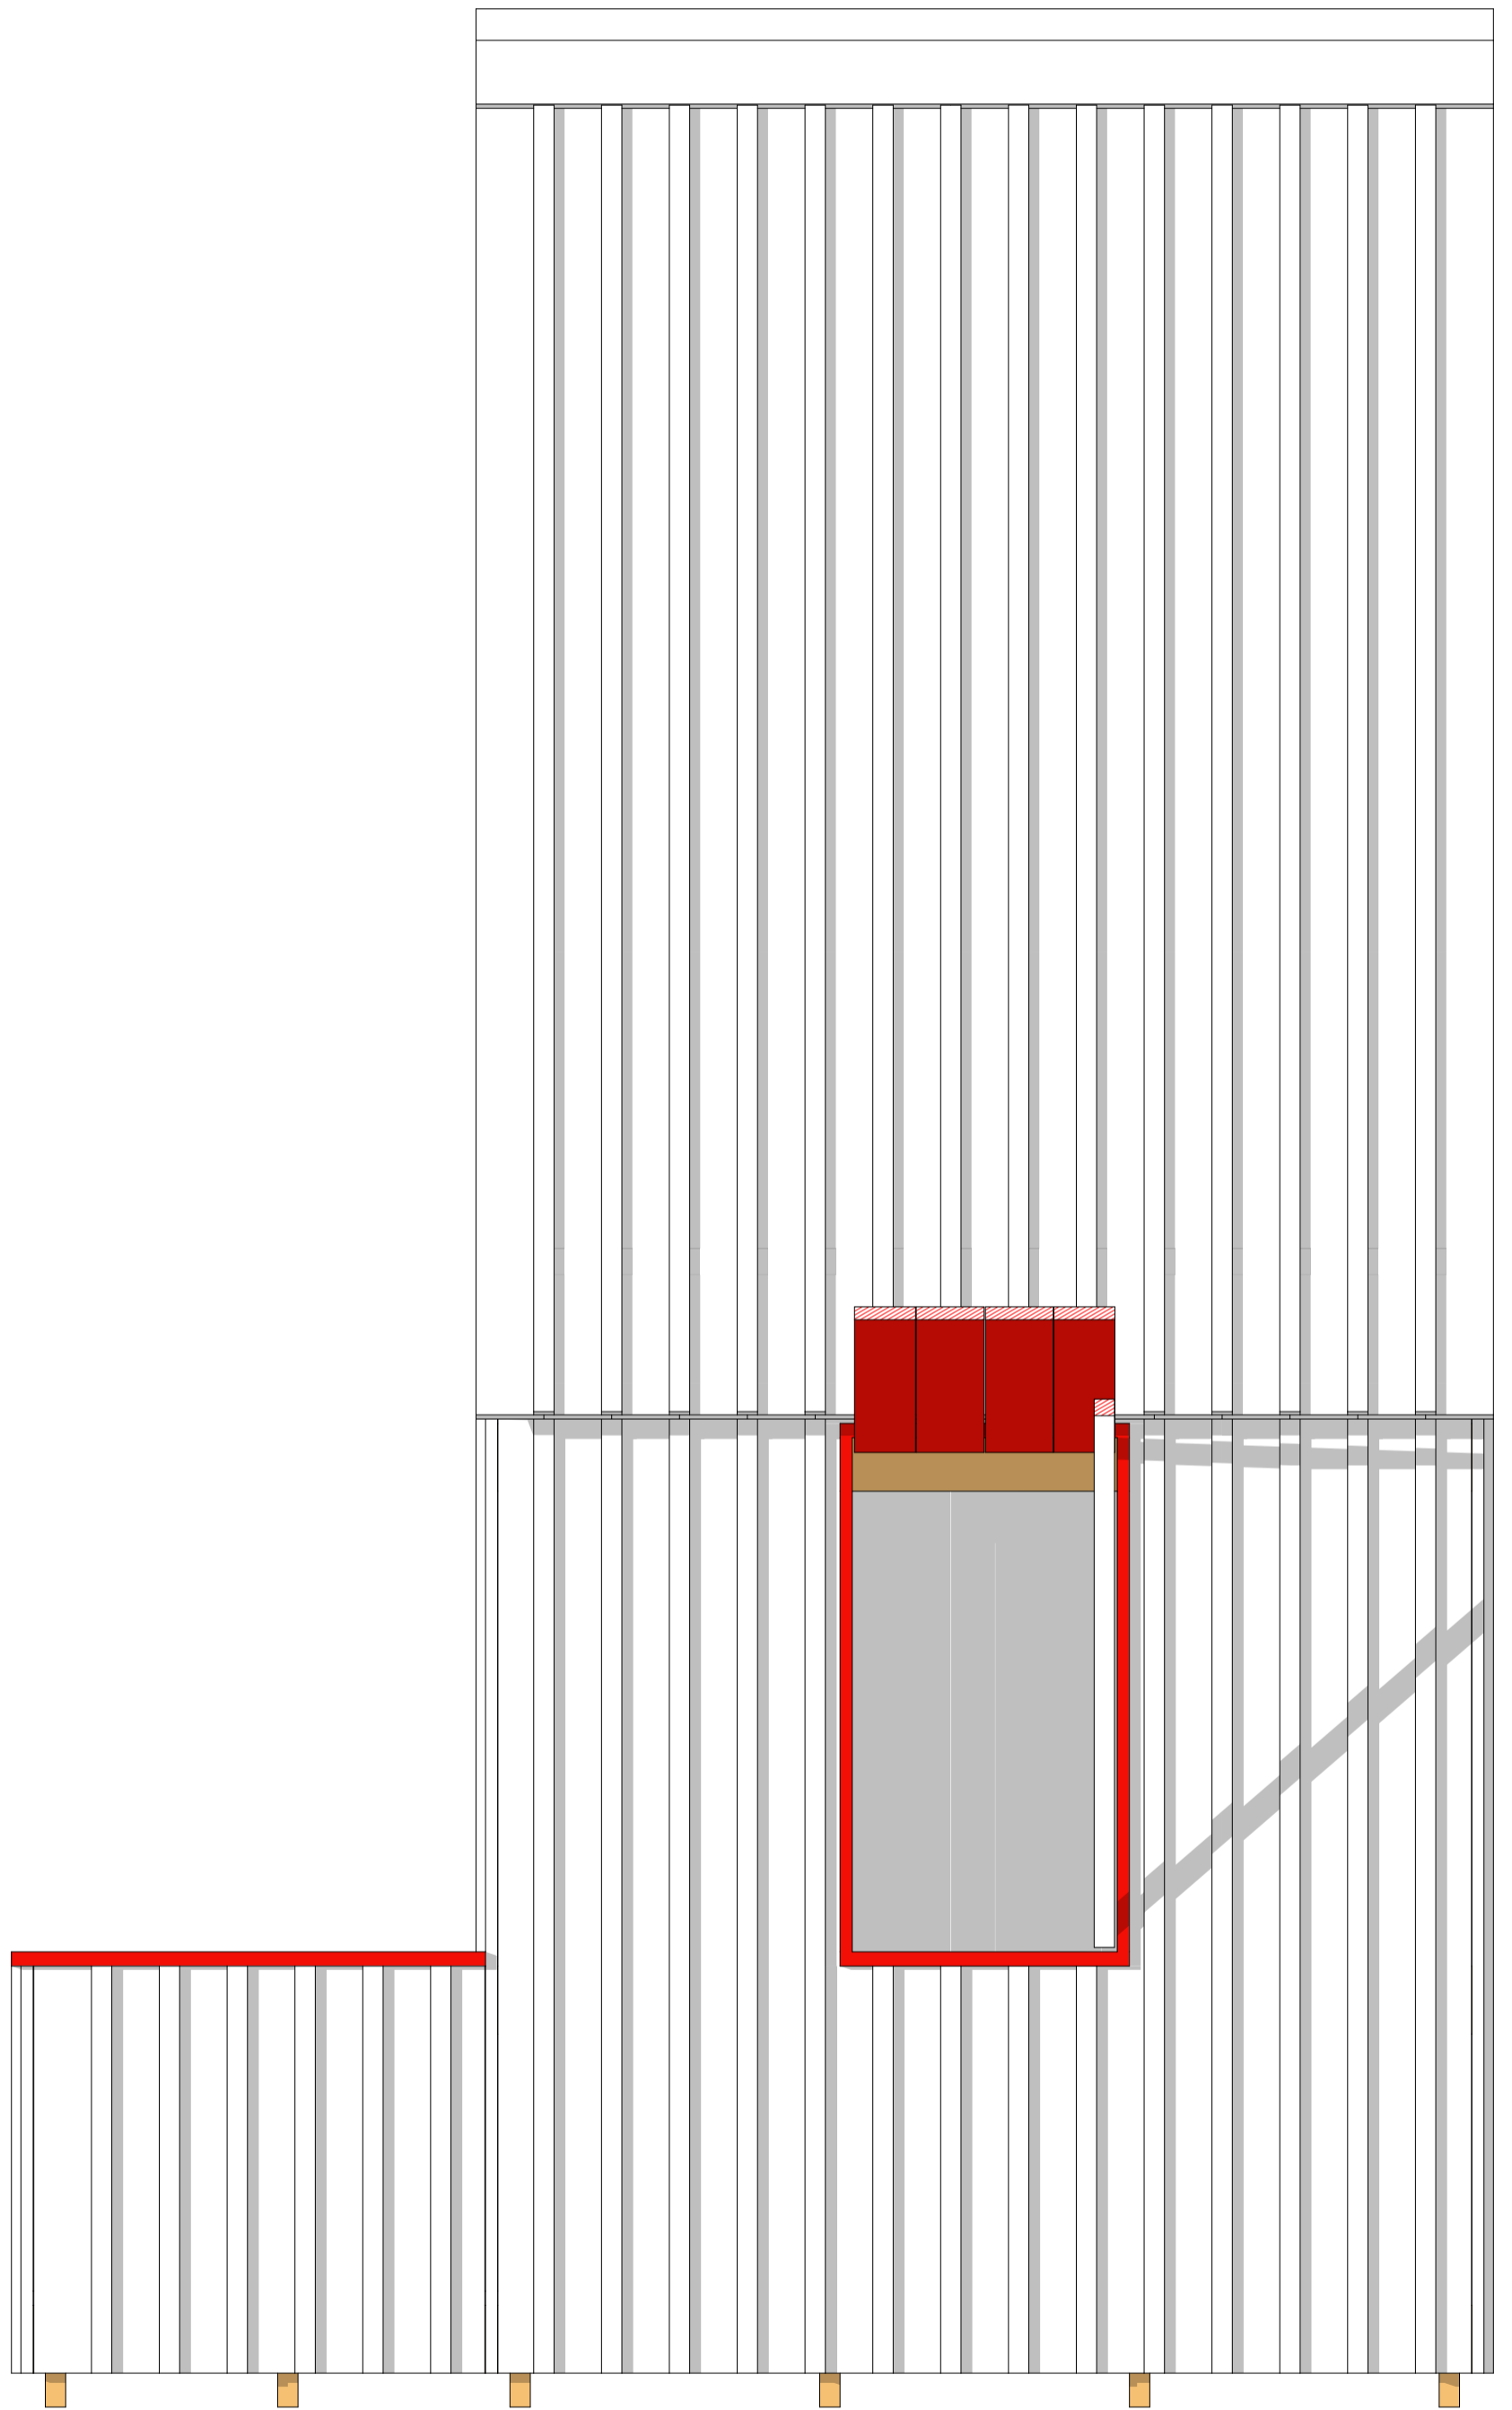

**CAMA
M**

1501_M.Y1 Spielhaus

© Alle Rechte liegen bei **CAMA M** Marc Hensel, Berlin.
Jegliche Verwendung, Vervielfältigung, Veröffentlichung in jeglichem Medium,
im ganzen oder in Teilen, bedarf der schriftlichen Zustimmung.

All Rights © **CAMA M** Marc Hensel, Berlin.
Any usage, duplication or subsequent treatment in every medium as a whole
or in parts needs the written approval.

Marc Hensel, Dipl.-Ing.Architekt, Leibnizstraße 33, 10625 Berlin
M +49 (0)151 588 3629, hensel@camaberlin.de, www.camaberlin.de

Blatt 9
Ansicht 3
M 1:10
DIN A3
Stand 30.05.2015