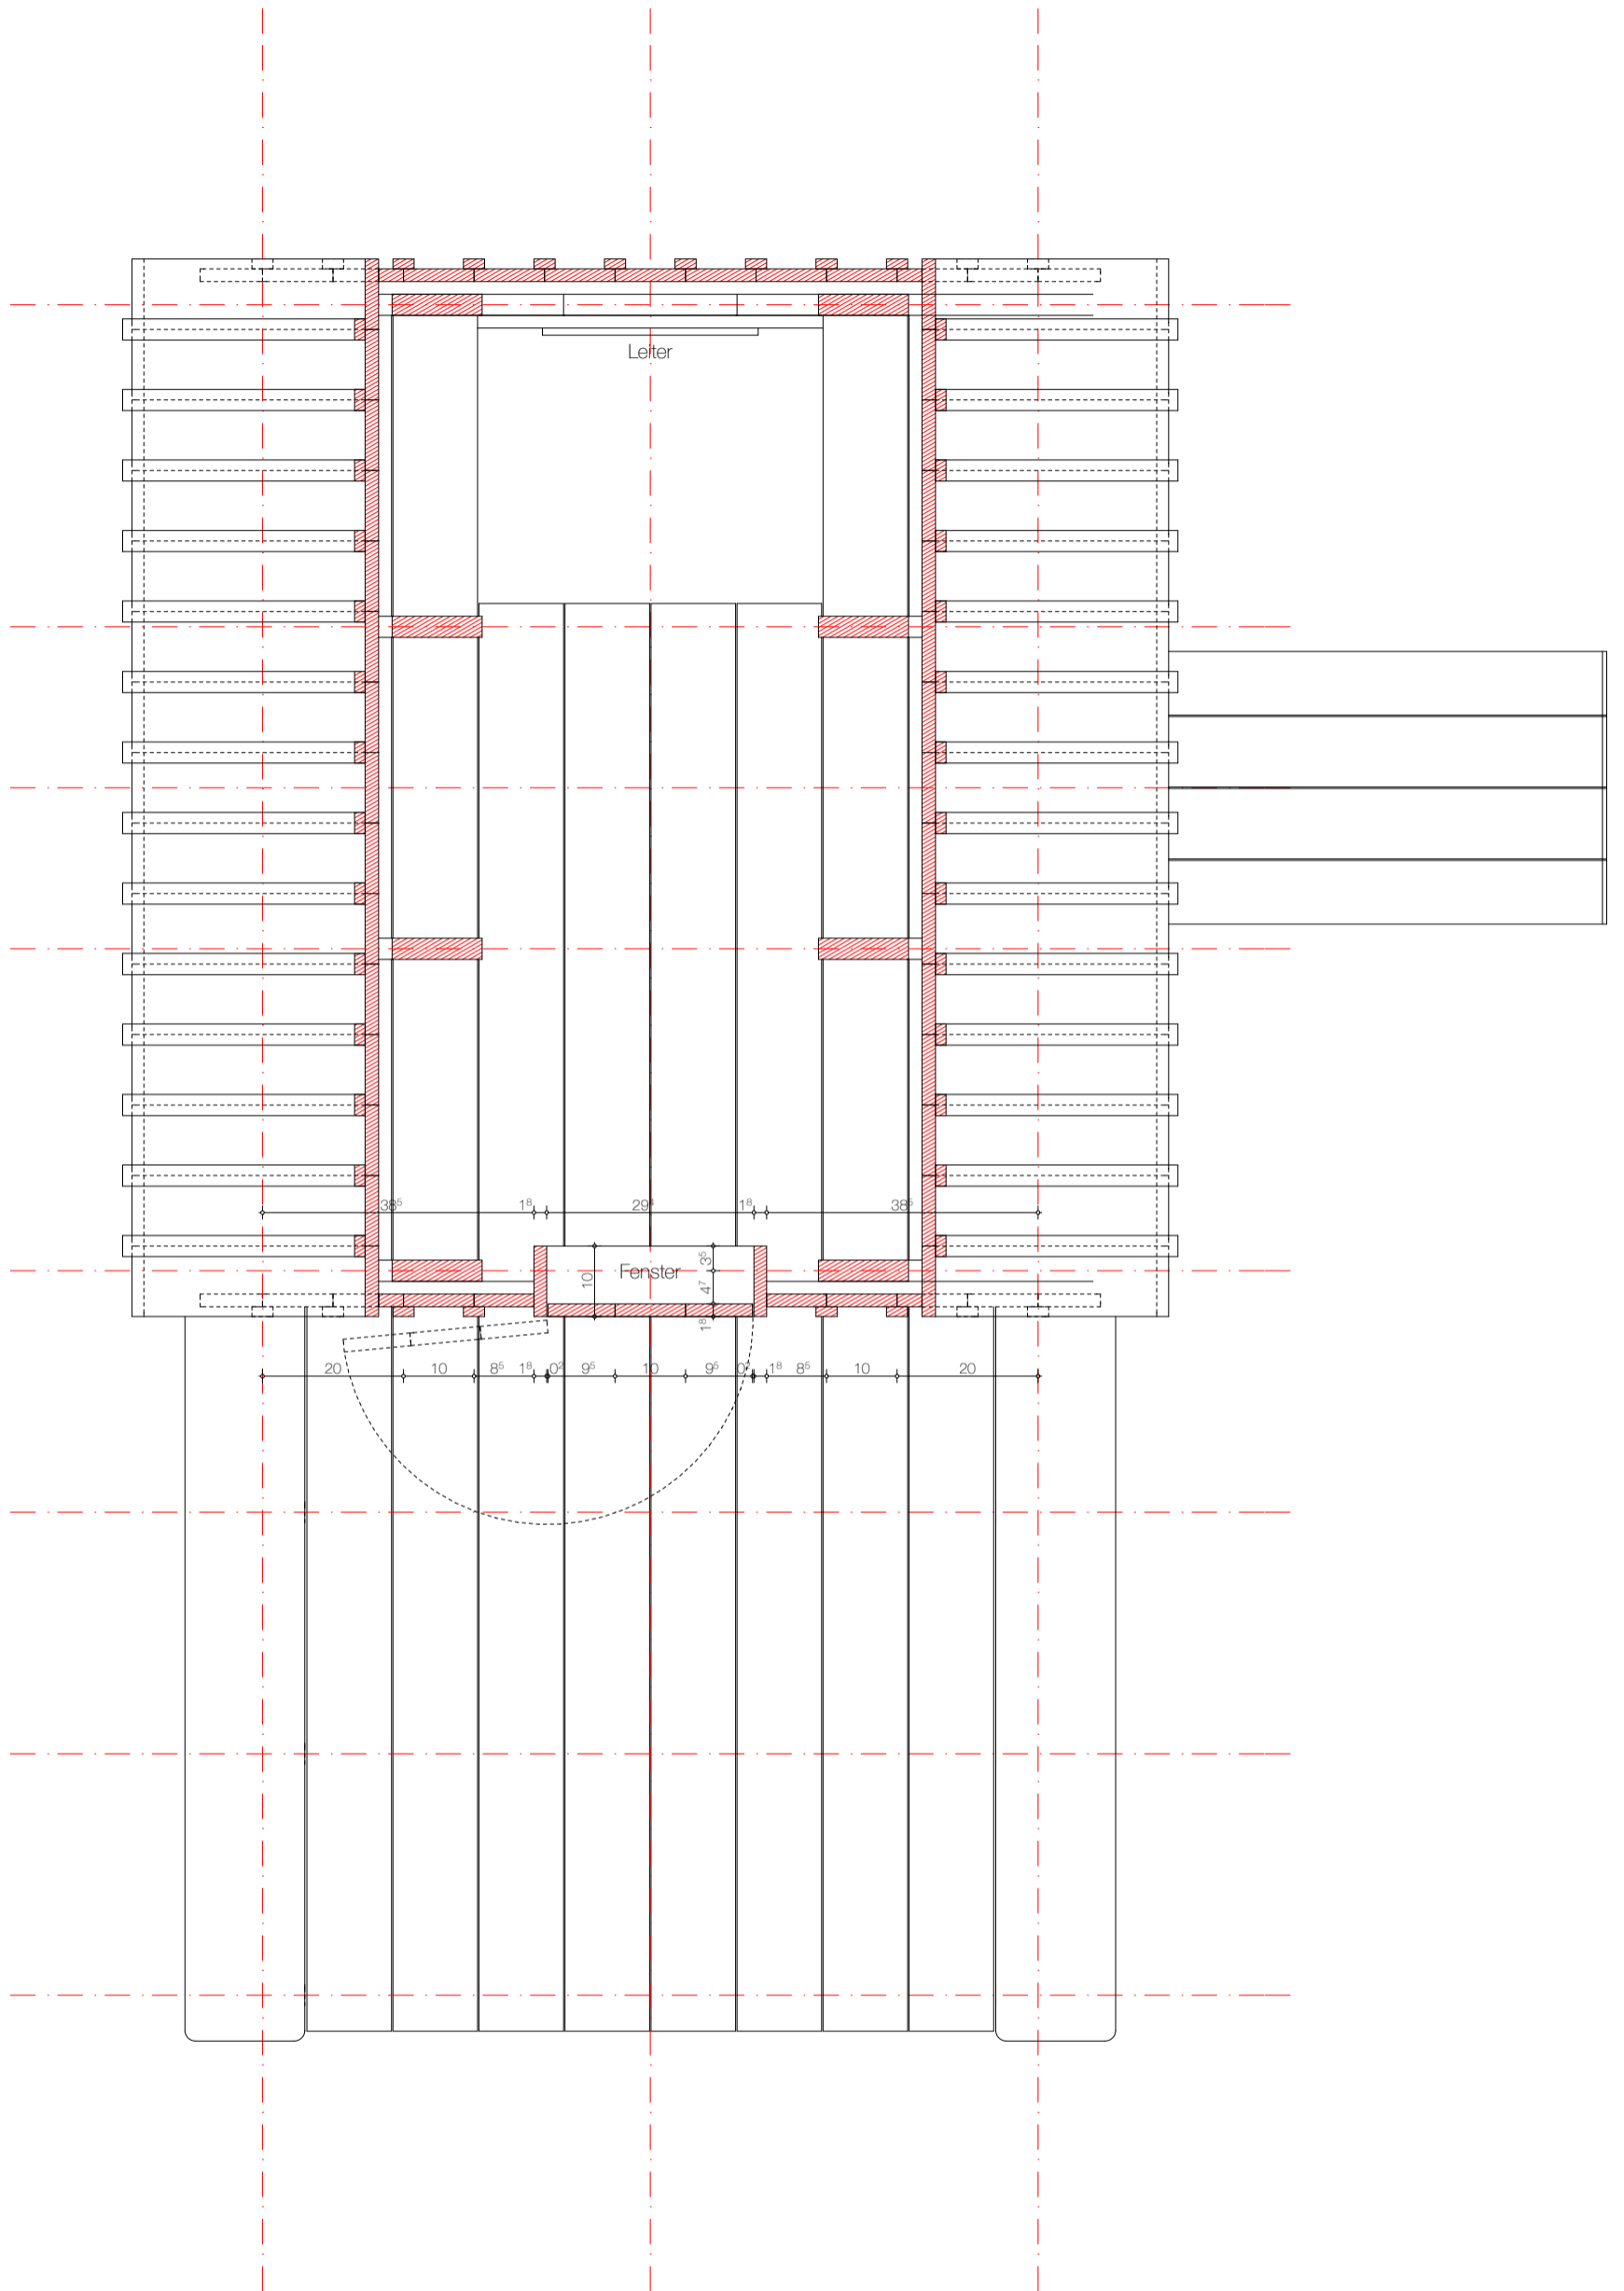

**CAMA
M**

1501_M.Y1 Spielhaus

© Alle Rechte liegen bei **CAMA M** Marc Hensel, Berlin.
Jegliche Verwendung, Vervielfältigung, Veröffentlichung in jeglichem Medium,
im ganzen oder in Teilen, bedarf der schriftlichen Zustimmung.

All Rights © **CAMA M** Marc Hensel, Berlin.
Any usage, duplication or subsequent treatment in every medium as a whole
or in parts needs the written approval.

Marc Hensel, Dipl.-Ing.Architekt, Leibnizstraße 33, 10625 Berlin
M +49 (0)151 588 3629, hensel@camaberlin.de, www.camaberlin.de

Blatt 5
Grundriss
M 1:10
DIN A3
Stand 30.05.2015