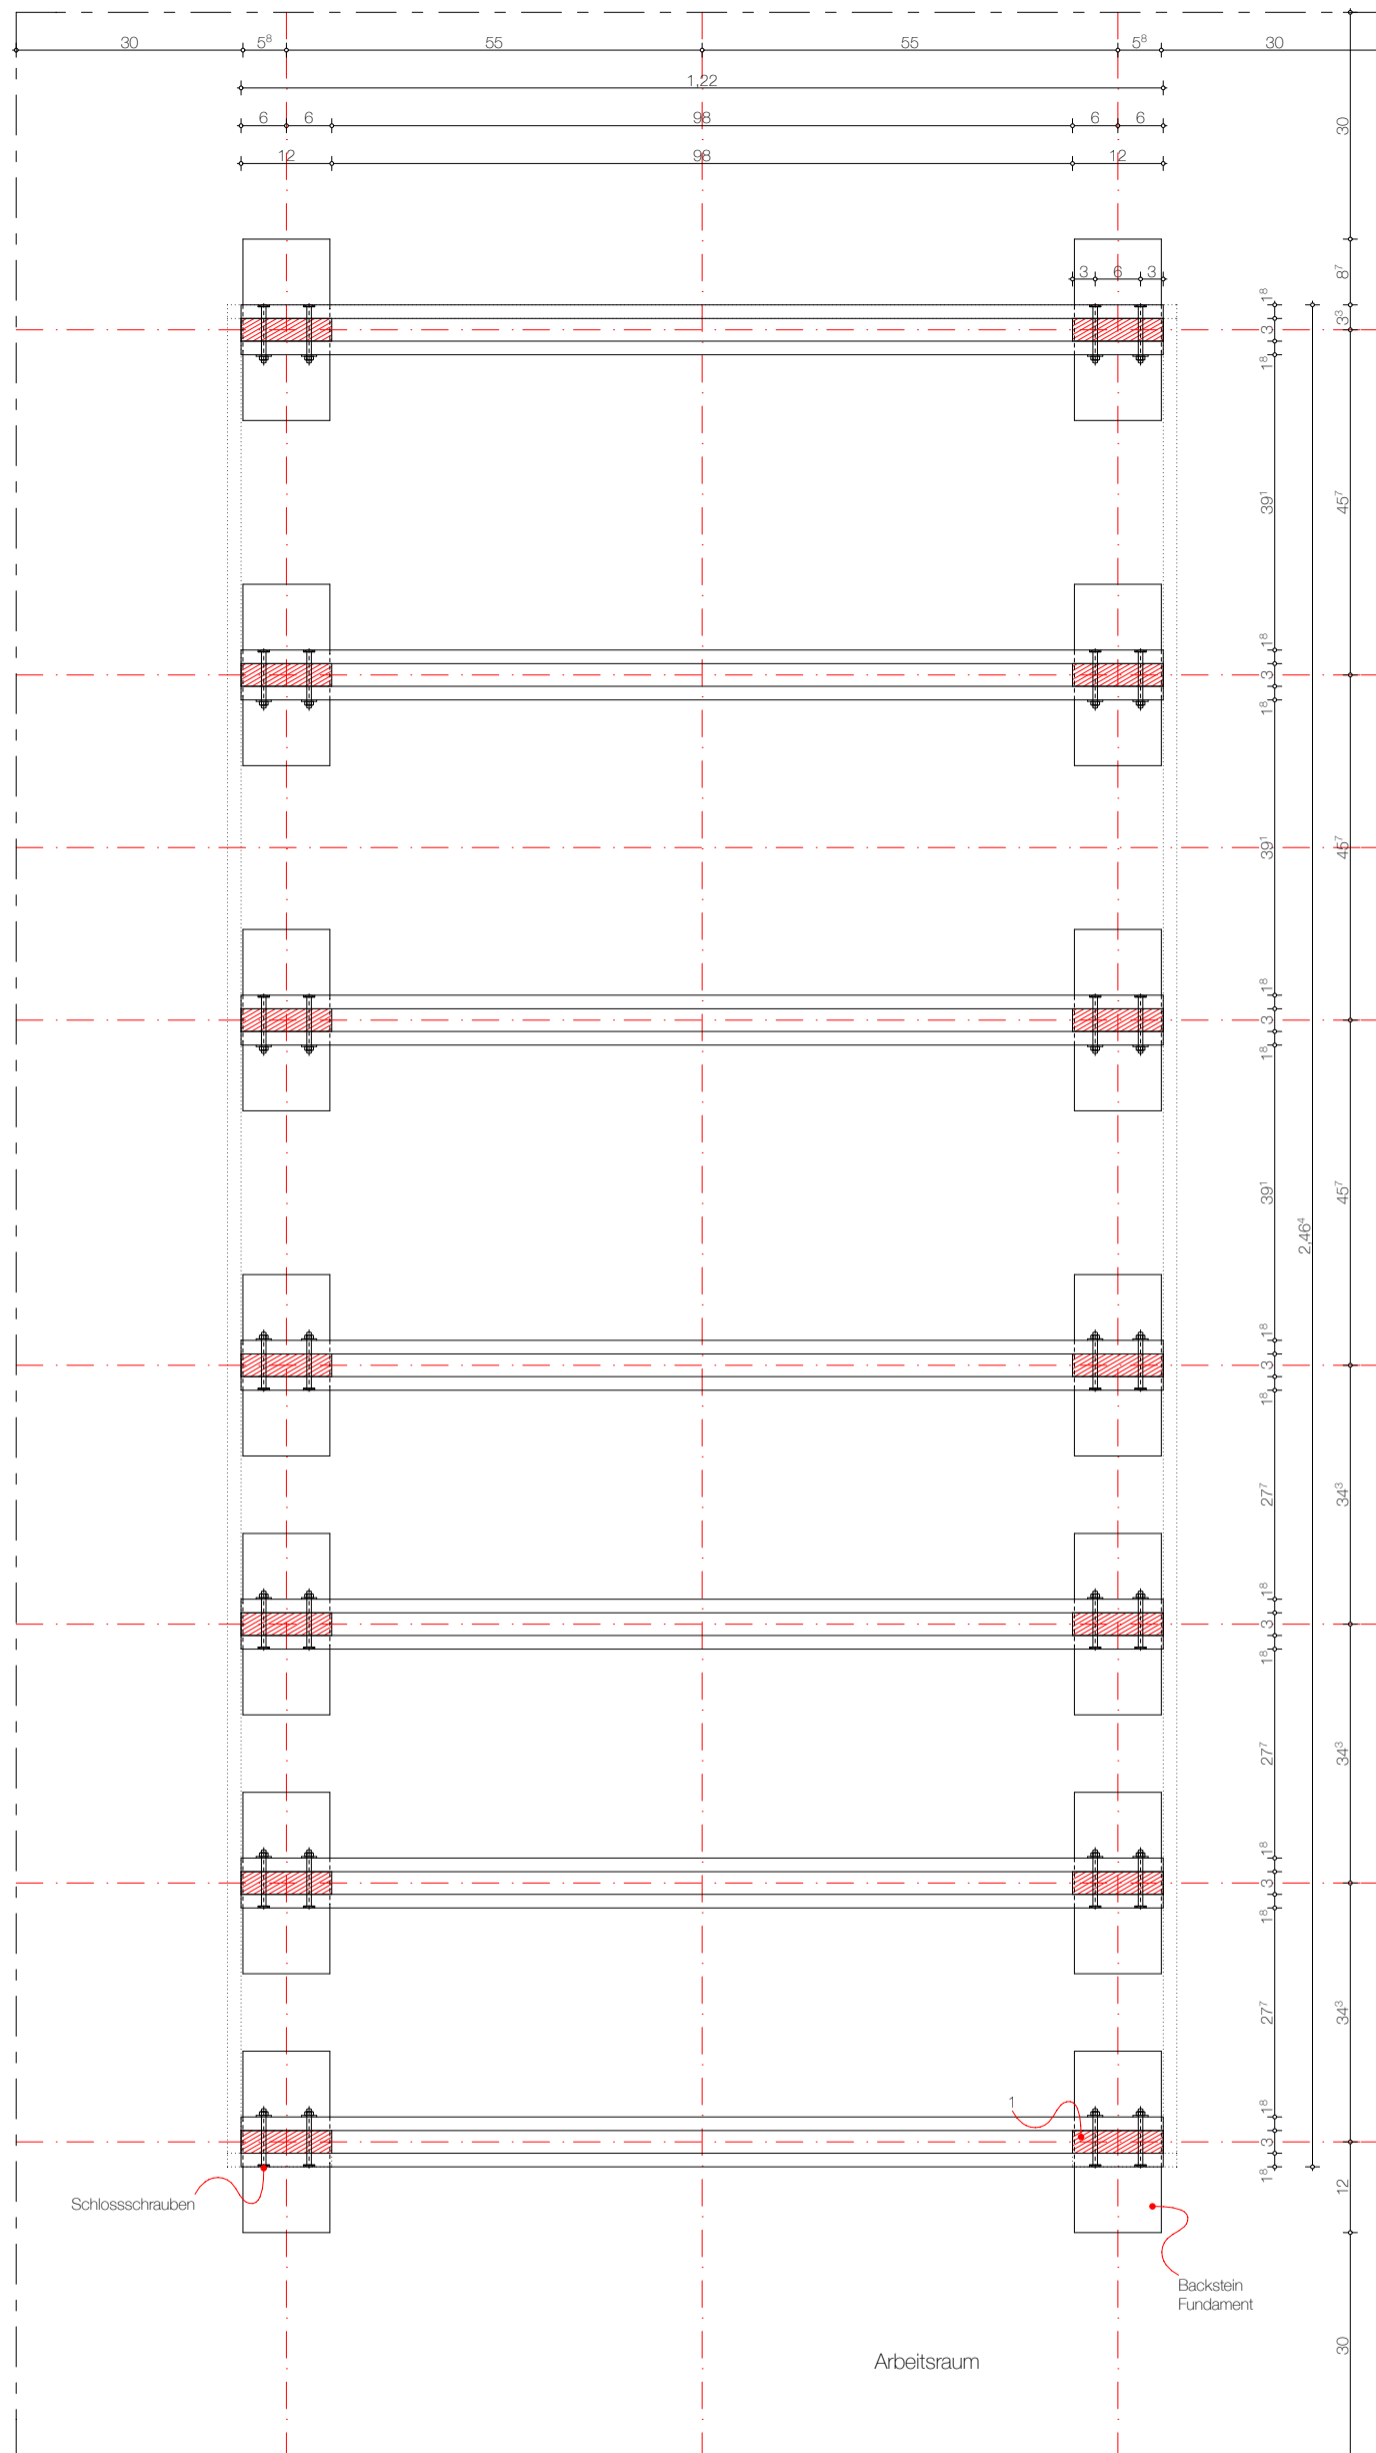

**CAMA
M**

1501_M.Y1 Spielhaus

© Alle Rechte liegen bei **CAMA M** Marc Hensel, Berlin.
Jegliche Verwendung, Vervielfältigung, Veröffentlichung in jeglichem Medium, im ganzen oder in Teilen, bedarf der schriftlichen Zustimmung.

All Rights © **CAMA M** Marc Hensel, Berlin.
Any usage, duplication or subsequent treatment in every medium as a whole or in parts needs the written approval.

Marc Hensel, Dipl.-Ing.Architekt, Leibnizstraße 33, 10625 Berlin
M +49 (0)151 588 3629, hensel@camaberlin.de, www.camaberlin.de

Blatt 1
Grundriss
M 1:10
DIN A3
Stand 30.05.2015