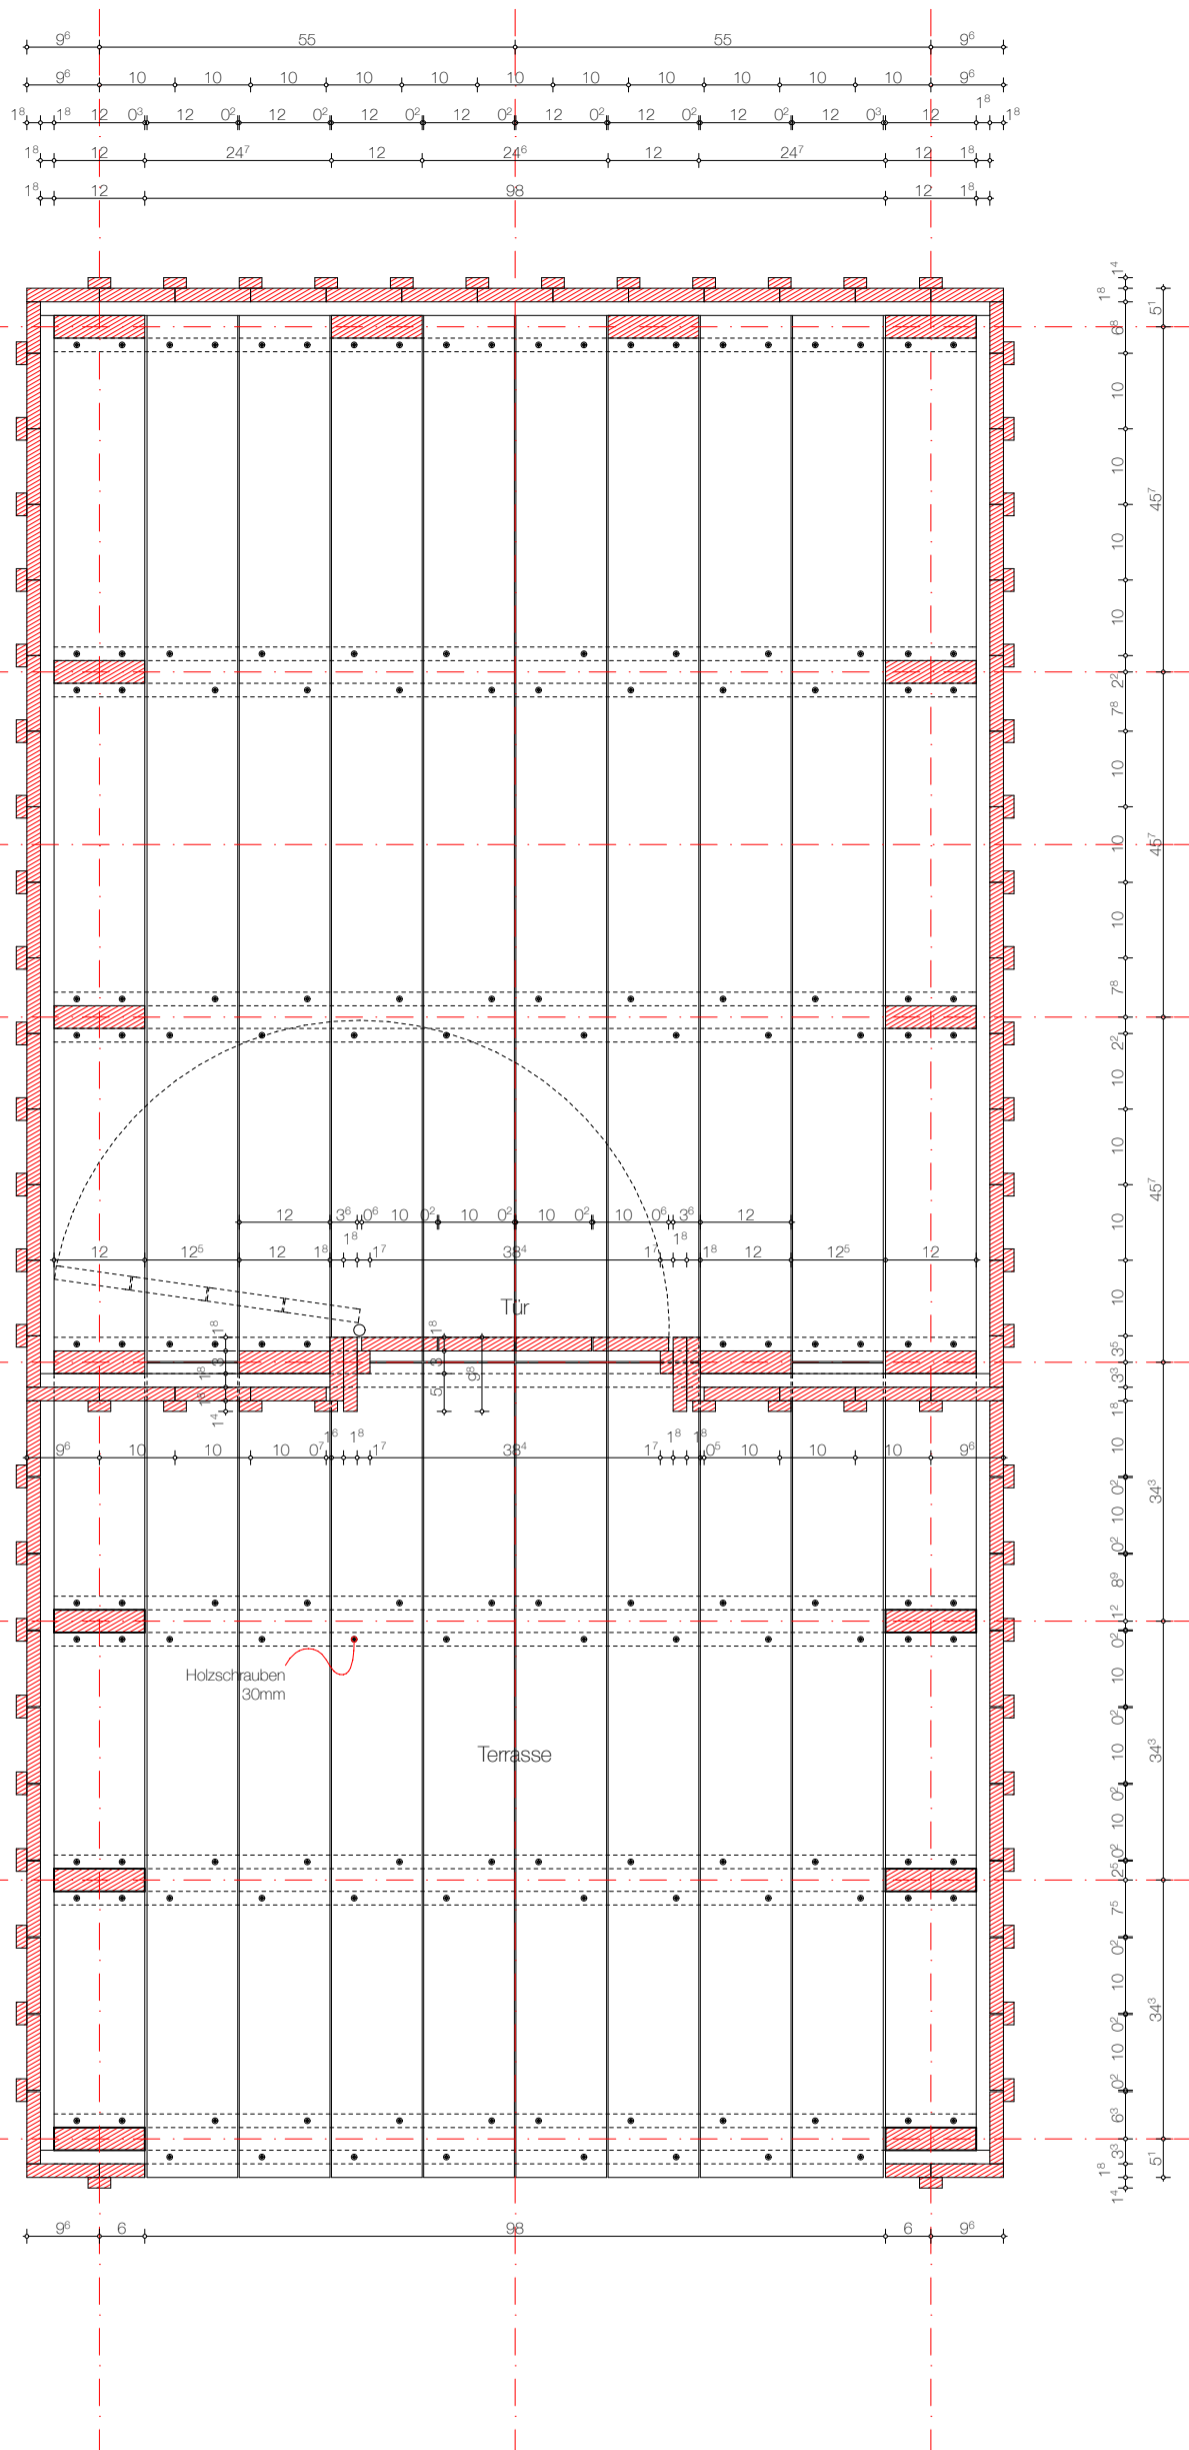

**CAMA
M**

1501_M.Y1 Spielhaus

© Alle Rechte liegen bei **CAMA M** Marc Hensel, Berlin.
Jegliche Verwendung, Vervielfältigung, Veröffentlichung in jeglichem Medium, im ganzen oder in Teilen, bedarf der schriftlichen Zustimmung.

All Rights © **CAMA M** Marc Hensel, Berlin.
Any usage, duplication or subsequent treatment in every medium as a whole or in parts needs the written approval.

Marc Hensel, Dipl.-Ing.Architekt, Leibnizstraße 33, 10625 Berlin
M +49 (0)151 588 3629, hensel@camaberlin.de, www.camaberlin.de

Blatt 2
Grundriss
M 1:10
DIN A3
Stand 30.05.2015