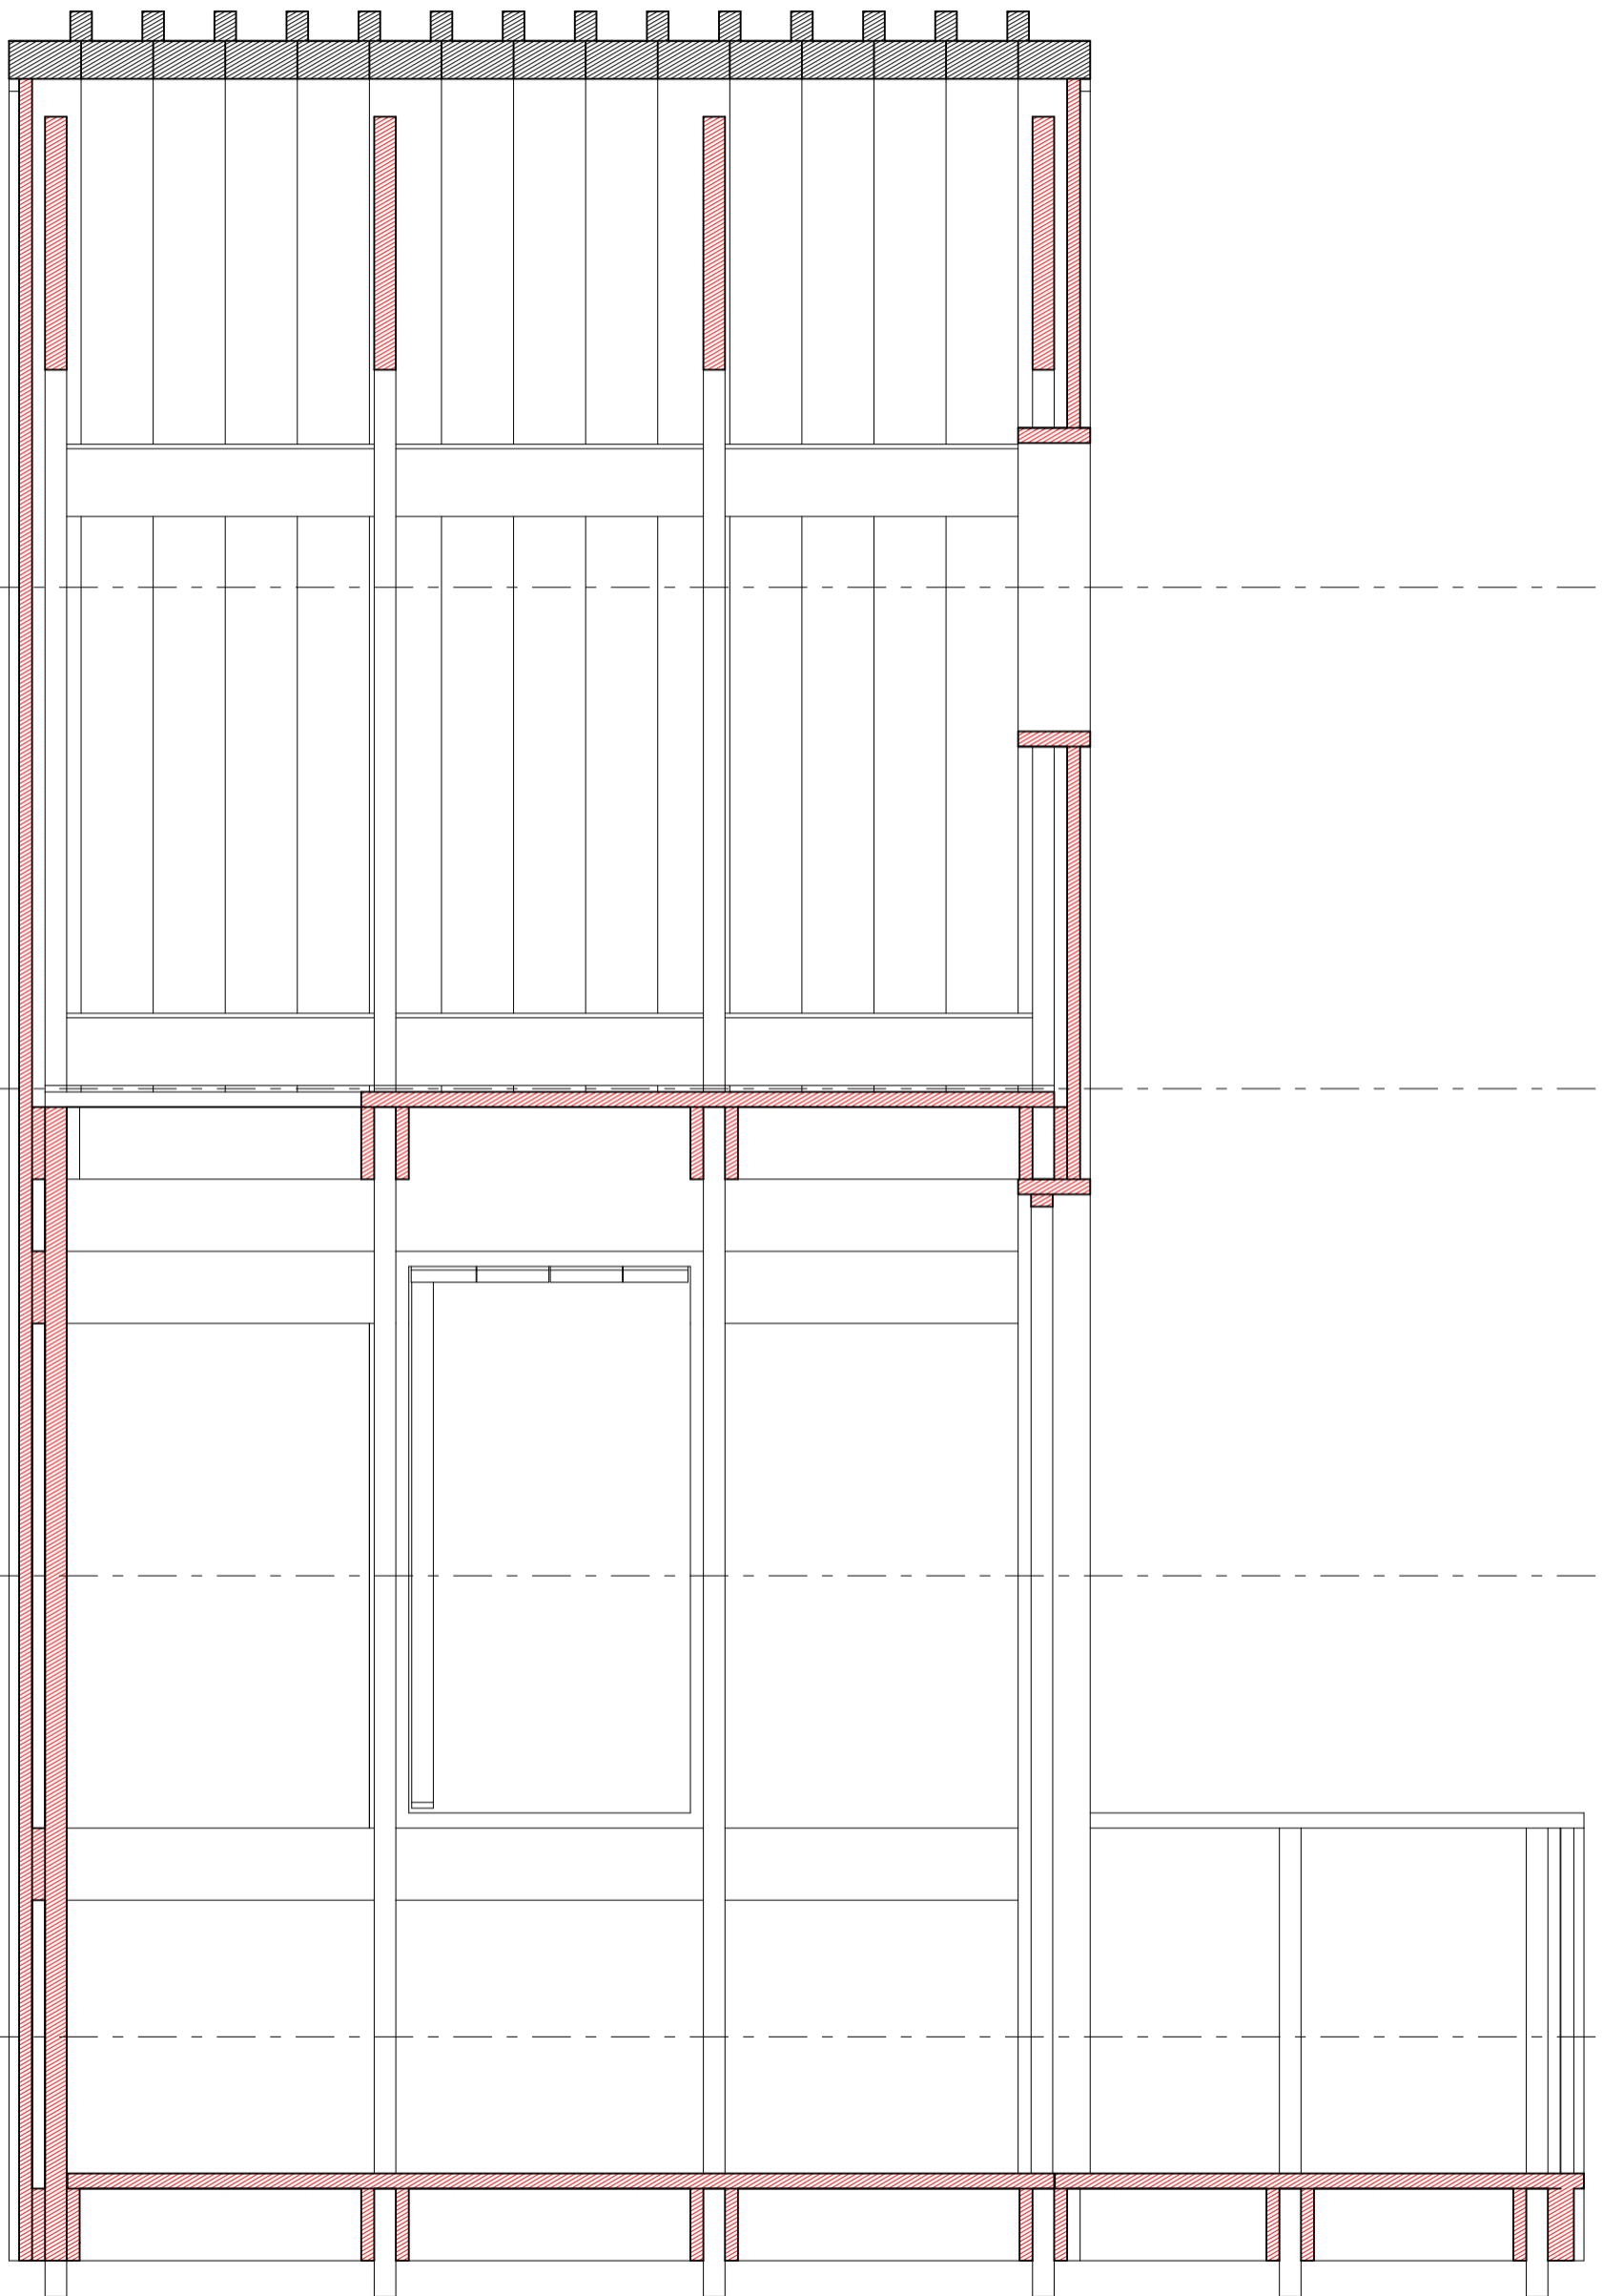

**CAMA
M**

1501_M.Y1 Spielhaus

© Alle Rechte liegen bei **CAMA M** Marc Hensel, Berlin.
Jegliche Verwendung, Vervielfältigung, Veröffentlichung in jeglichem Medium,
im ganzen oder in Teilen, bedarf der schriftlichen Zustimmung.

All Rights © **CAMA M** Marc Hensel, Berlin.
Any usage, duplication or subsequent treatment in every medium as a whole
or in parts needs the written approval.

Marc Hensel, Dipl.-Ing.Architekt, Leibnizstraße 33, 10625 Berlin
M +49 (0)151 588 3629, hensel@camaberlin.de, www.camaberlin.de

Blatt 12
Schnitt 2
M 1:10
DIN A3
Stand 30.05.2015